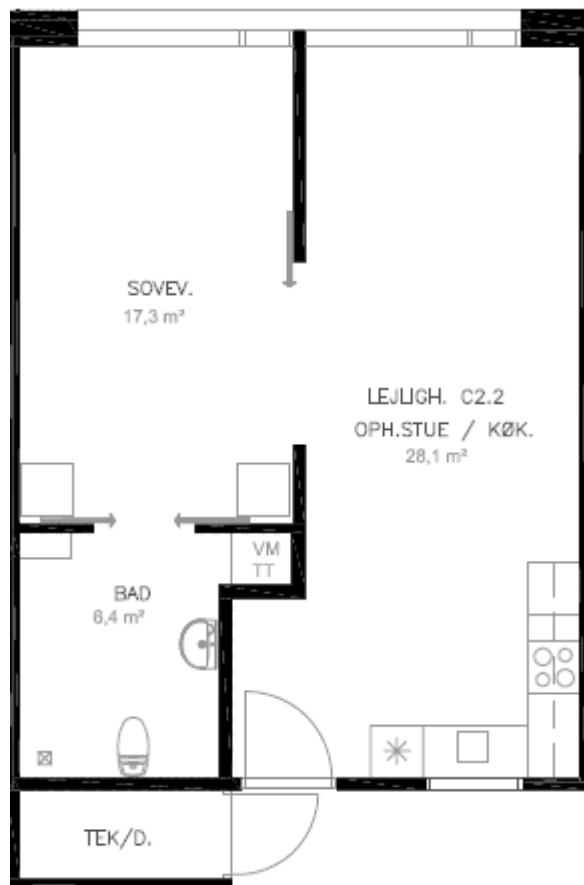

Plantegning – Vesterled

Alm. Plejebolig

Ægtefælleboligerne:

## Oversigt over bygningen

Nord >

Ægtefælleboligerne er i mellembygningen på 1. og 2. sal.

På 1. sal er administration samt andre fællesarealer.