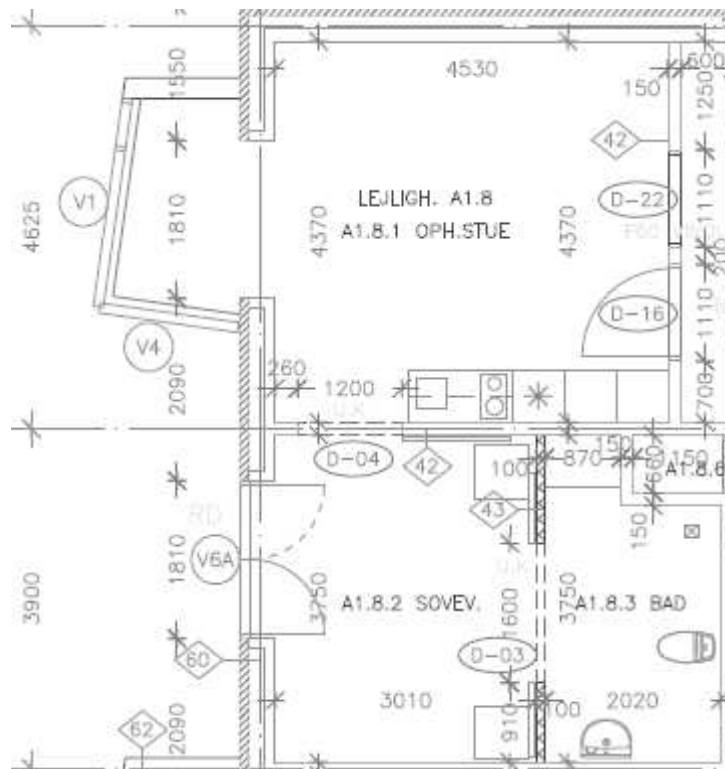

Plantegning – Vesterled

Alm. Plejebolig

Ægtefælleboligerne:

## Oversigt over bygningen

Nord >

Ægtefælleboligerne er i mellembygningen på 1. og 2. sal.

På 1. sal er administration samt andre fællesarealer.